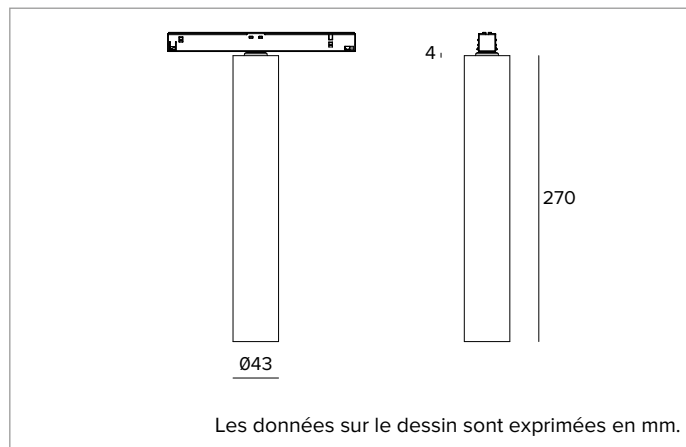

## Luminaire professionnel pour sources LED à lumière directe, alimenté à très basse tension

	2700K	H(m)	D(m)	Emax(lx)
	Ra90			42°
Fixture Power	7W	1	0.76	1491
Source Flux	920lm	2	1.52	373
Fixture Flux	680lm	3	2.28	166
Efficacy	96lm/W	4	3.04	93
TS1965	Imax=1621cd/klm	Imax	1491cd	5
			3.80	60